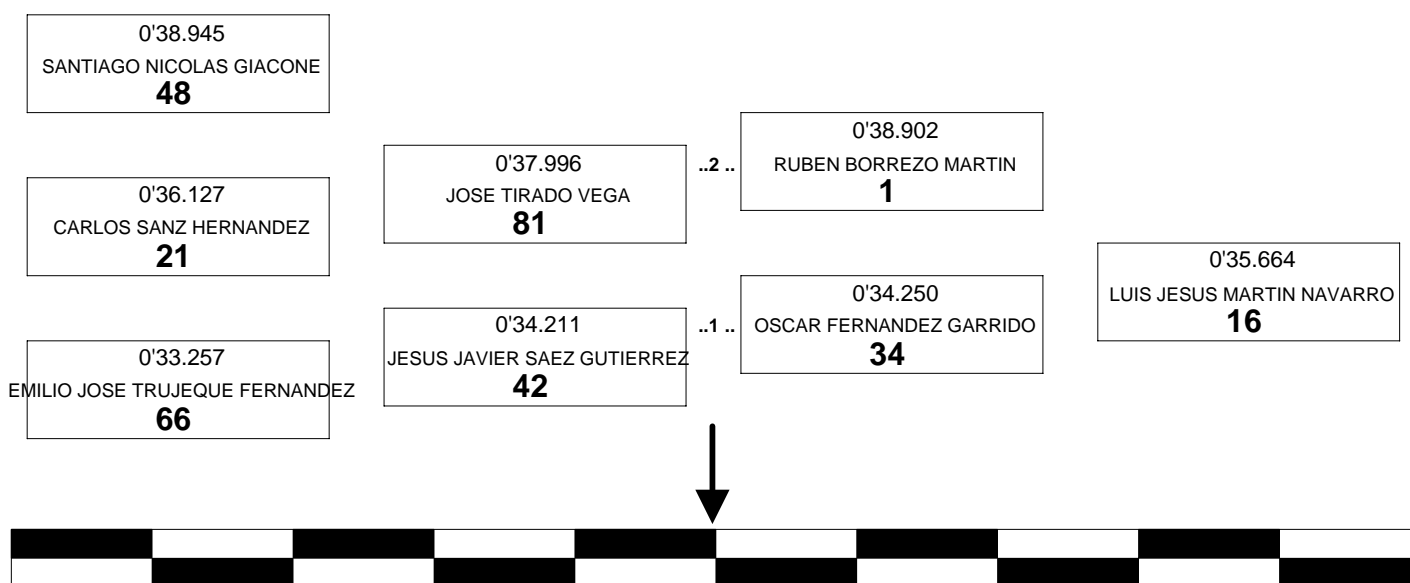

Campeonato Madrileño de Minimotard

PROTOTIPOS

Torrejón
28 de Febrero de 2010

PARRILLA DE SALIDA 1ª Manga