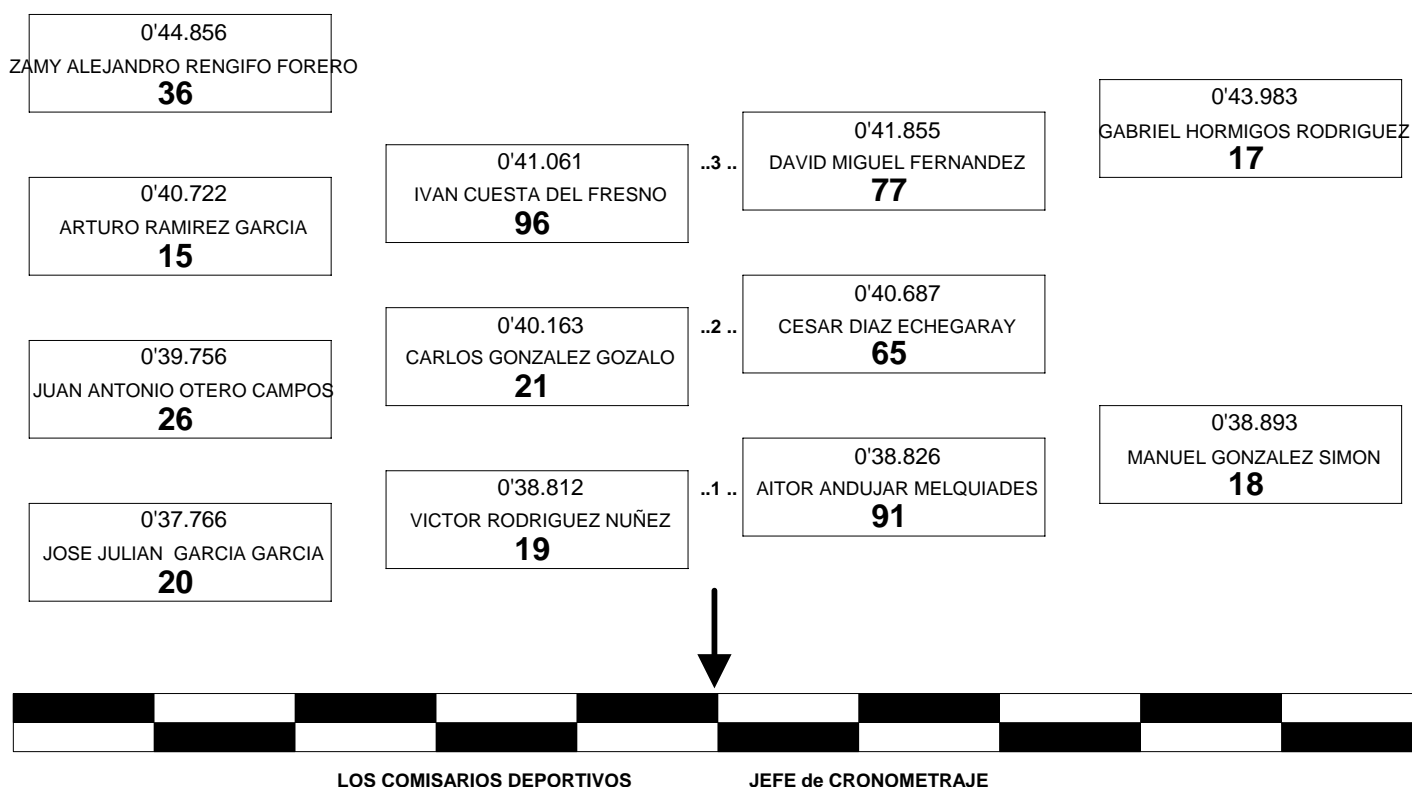

Santísima Trinidad 30 28010 MADRID
Tel y Fax 91.448.32.06
www.cronococa.com
e-mail:info@cronococa.com

Campeonato Madrileño de Minimoto

ALEVIN - A

Torrejón
28 de Febrero de 2010

PARRILLA DE SALIDA 1ª Manga

Campeonato Madrileño de Minimotos

ALEVIN - A

CLASIFICACION PROVISIONAL 1ª Manga

Torrejon
28 de Febrero de 2010

Clas.	Nº	Piloto	Club	Categoría	Cla.	N.V.	Tiempo	Promedio	Dif 1º	V.R.	Tiempo	Promedio	Puntos
1	20	JOSE JULIAN GARCIA GARCIA	INDEPENDIENTE	Alevin A	1º	12	07'36.824	52.012		12	0'36.897	53.663	25
2	18	MANUEL GONZALEZ SIMON	MOTO CLUB CIRCUITO LA PRINCESA	Alevin A	2º	12	07'37.118	51.978	0"294	12	0'36.975	53.550	22
3	19	VICTOR RODRIGUEZ NUÑEZ	MINIMOTOS PERALEDA	Alevin A	3º	12	07'40.717	51.572	3"893	8	0'37.504	52.795	20
4	91	AITOR ANDUJAR MELQUIADES	INDEPENDIENTE	Alevin A	4º	12	07'40.980	51.543	4"156	7	0'37.364	52.993	18
5	21	CARLOS GONZALEZ GOZALO	MOTO CLUB CIRCUITO LA PRINCESA	Alevin A	5º	12	07'46.566	50.926	9"742	7	0'38.013	52.088	16
6	26	JUAN ANTONIO OTERO CAMPOS	MOTO CLUB CIRCUITO LA PRINCESA	Alevin A	6º	12	07'53.061	50.227	16"237	4	0'38.420	51.536	15
7	65	CESAR DIAZ ECHEGARAY	MOTO CLUB CIRCUITO LA PRINCESA	Alevin A	7º	12	08'12.842	48.211	36"018	11	0'40.424	48.981	14
8	96	IVAN CUESTA DEL FRESNO	MOTO CLUB CIRCUITO LA PRINCESA	Alevin A	8º	12	08'13.057	48.190	36"233	9	0'40.226	49.222	13
9	15	ARTURO RAMIREZ GARCIA	INDEPENDIENTE	Alevin A	9º	12	08'13.296	48.166	36"472	7	0'39.745	49.818	12
10	77	DAVID MIGUEL FERNANDEZ	MINIMOTOS PERALEDA	Alevin A	10º	12	08'16.528	47.853	39"704	8	0'40.213	49.238	11
11	17	GABRIEL HORMIGOS RODRIGUEZ	INDEPENDIENTE	Alevin A	11º	11	07'41.234	47.222	1 Vta.	7	0'40.750	48.589	10
12	36	ZAMY ALEJANDRO RENGIFO FORERO	MOTO CLUB CIRCUITO LA PRINCESA	Alevin A	12º	10	07'47.913	42.316	2 Vta.	8	0'44.439	44.556	9